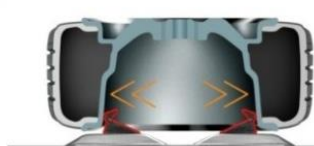

Vidinis griebtuvas 12" ~ 24"

Darbinis slėgis 8bar

Padangos nuspaudimo jėga 2500kg

Triukšmo lygis <75db

Svoris 290kg

Komplektacija:

Pripūtimo pistoletas su manometru

Oro srauto reguliatorius su filtru ir tepaline

Montavimo svirtis

Dėtuvė

Papildoma informacija

Vidinis tvirtinimas
12~22

Išorinis tvirtinimas
10~19"